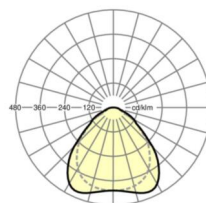

параметры

номер заказа

60154034150+60150005100

номер таможенного тарифа

94051190

Знак прохождения контроля

IP 20, класс защиты II,
для рабочих мест за
дисплеем 65°<3000, F,
Indoor, CE

Государственные программы поддержки

BEG - государственные
субсидии для
энергосберегающих
зданий (действительна
только для Германии)

электротехника

Балласт

Электронный драйвер (1 штука)

Мощность системы

29W

сетевое напряжение

230V/50Hz

Оптика

Оснастка

LED, цветопередача/оттенок света
CRI ≥ 80 / 4000K

Номинальный световой поток

4115lm

Срок службы LED

50000h L80/B10

светоотдача светильников

140lm/W

UGR поп./вдоль

18.5 / 18.1

Механика

цвет корпуса

белый стандартный для электротехники RAL
9016

размеры (LxWxH/DxH)

627mm x 627mm x 47mm

Глубина

47mm

вес (нетто)

6.49kg

Вид монтажа

Потолочная одиночная установка

размеры

размеры	значение	описание
L	627 mm	Длина
W	627 mm	Ширина
H	47 mm	Высота
T	47 mm	Глубина
KL	144 mm	Длина головки светильника или коробки балласта
KW	42 mm	Ширина головки светильника или коробки балласта
KH	29 mm	Высота головки светильника или коробки балласта

DEEP-LINK

<https://www.regiolum.de/ru/article/60154034150+60150005100>